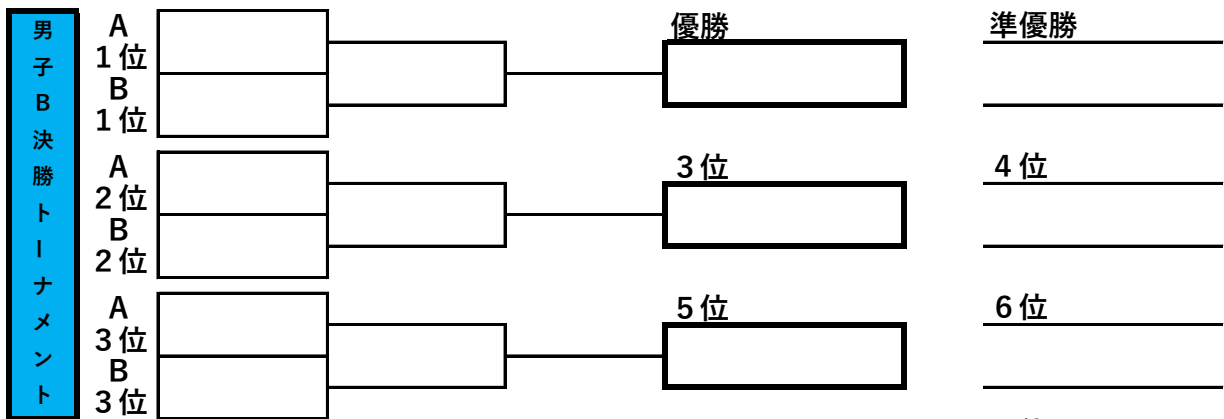

第37回 長崎県教職員テニス大会 組み合わせ

2023.08.12 (土)

男子A			6ゲーム先取・セミアドバンテージ							
			1	2	3	4	5	勝敗	取得率	順位
1	柴田友弘 磯道史崇	城山保育園 長崎大学病院		^{1]}	^{4]}	^{6]}	^{10]}			
2	山田亮太 吉田昌史	長崎県立大学 長崎県立大学	^{1]}		^{7]}	^{9]}	^{3]}			
3	大畑 健 伊東英治	長崎北陽台高校 元長崎北高校	^{4]}	^{7]}		^{2]}	^{8]}			
4	小松直斗 向井 棕	長崎玉成高校 長崎大学病院	^{6]}	^{9]}	^{2]}		^{5]}			
5	岡崎説俊 藤井大貴	瀬戸小学校 土井首小学校	^{10]}	^{3]}	^{8]}	^{5]}				

男子B・GroupA			6ゲーム先取・セミアドバンテージ						
			1	2	3	4	勝敗	取得率	順位
1	高田恵輔 松永 健	長崎大学病院 長崎大学病院		^{1]}	^{3]}	^{6]}			
2	土谷英樹 中村幸博	長崎工業高校 戸町小学校	^{1]}		^{5]}	^{4]}			
3	松本良平 野口智宏	千々石第二小学校 大三東小学校	^{3]}	^{5]}		^{2]}			
4	前山隆史 土肥正敬	県職員 県職員	^{6]}	^{4]}	^{2]}				

男子B・GroupB			8ゲーム先取・セミアドバンテージ						
			1	2	3	勝敗	取得率	順位	
1	山口由加里 山口 修	県職員OG 島原振興局		^{1]}					
2	山口宏司 井ノ上隆昭	教職OB 長崎北陽台高校	^{1]}						
3	山口忠司 勝尾安信	長崎県庁 長崎県庁							

2] は1] の敗者が入る。

*すべて6ゲーム先取・セミアドバンテージ